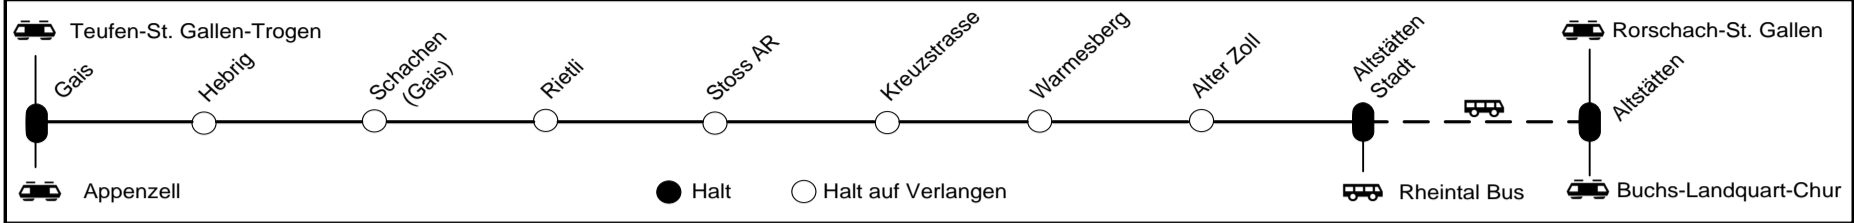

Abfahrt Bahnhof Schachen (Gais)

10.12.23 - 14.12.24

Fahrplaninfo

6 00

Ⓐ 6 23 S24 Altstätten Stadt

7 00

Ⓐ 7 06 S24 Gais

7 23 S24 Altstätten Stadt

8 00

8 06 S24 Gais

8 27 S24 Altstätten Stadt

9 00

9 12 S24 Gais

9 27 S24 Altstätten Stadt

10 00

10 12 S24 Gais

10 27 S24 Altstätten Stadt

11 00

11 12 S24 Gais

11 27 S24 Altstätten Stadt

12 00

12 12 S24 Gais

12 27 S24 Altstätten Stadt

13 00

13 12 S24 Gais

13 27 S24 Altstätten Stadt

14 00

14 12 S24 Gais

14 27 S24 Altstätten Stadt

15 00

15 12 S24 Gais

15 27 S24 Altstätten Stadt

16 00

16 12 S24 Gais

16 27 S24 Altstätten Stadt

17 00

17 12 S24 Gais

17 27 S24 Altstätten Stadt

18 00

18 12 S24 Gais

18 27 S24 Altstätten Stadt

19 00

19 12 S24 Gais

19 26 B24 Altstätten Stadt

20 00

20 10 B24 Altstätten Stadt

20 26 B24 Altstätten Stadt

21 00

21 10 B24 Altstätten Stadt

Zeichenerklärung

Ⓐ Montag - Freitag ohne allg. Feiertage

PostAuto

Allgemeine Feiertage

01.01., 02.01., Karfreitag, Ostermontag, Auffahrt, Pfingstmontag, 01.08., 25.12., 26.12.

Appenzeller Bahnen

Tel. +41 71 788 50 50 (Verkaufsstelle Appenzell)
www.appenzellerbahnen.ch

Selbstkontrolle

Diese Haltestelle besitzt keinen Billettautomat. Tickets können Sie wie folgt lösen:

- Mobiler Billettautomat im Zug
- Online via OSTWIND Ticket-App
- Check-in und Check-out mit der FAIRTIQ-App

Fahrgäste ohne gültigen Fahrausweis bezahlen einen besonderen Zuschlag.

PostAuto

Fährt im Auftrag der Appenzeller Bahnen.

Bahnбилette sind gültig.

Keine Beförderung von Fahrrädern.

Abfahrt an der Hauptstrasse.