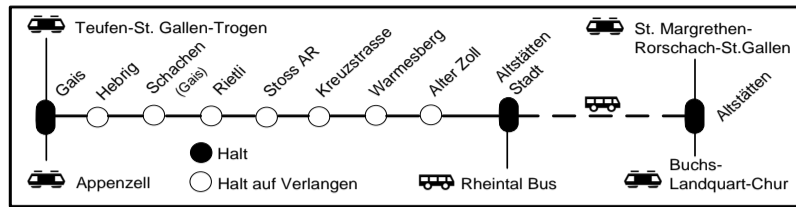

Abfahrt Bahnhof Gais

10.12.23 - 14.12.24

Fahrplaninfo

5 00		Gleis
Ⓐ	5 05 S22 St. Gallen-Speicher-Trogen	3
✕	5 21 S21 St. Gallen-Speicher-Trogen	3
Ⓐ	5 34 S22 St. Gallen-Speicher-Trogen	3
✕	5 47 S21 Appenzell	2
	5 51 S21 St. Gallen-Speicher-Trogen	3

6 00		Gleis
Ⓐ	6 07 S20 Bühler-Teufen-Niederteufen-St. Gallen-Speicher-Trogen	3
Ⓒ	6 17 S21 Appenzell	2
Ⓐ	6 19 S21 Appenzell	2
Ⓐ	6 20 S24 Altstätten Stadt	1
✕	6 21 S21 St. Gallen-Speicher-Trogen	3
	6 47 S21 Appenzell	2
	6 51 S21 St. Gallen-Speicher-Trogen	3

7 00		Gleis
Ⓐ	7 07 S20 Bühler-Teufen-Niederteufen-St. Gallen-Speicher-Trogen	3
Ⓒ	7 17 S21 Appenzell	2
Ⓐ	7 19 S21 Appenzell	2
	7 20 S24 Altstätten Stadt	1
	7 21 S21 St. Gallen-Speicher-Trogen	3
	7 47 S21 Appenzell	2
	7 51 S21 St. Gallen-Speicher-Trogen	3

8 00		Gleis
	8 17 S21 Appenzell	2
	8 24 S24 Altstätten Stadt	1
	8 27 S21 St. Gallen-Speicher-Trogen	3
	8 54 S21 Appenzell	2
	8 57 S21 St. Gallen-Speicher-Trogen	3

9 00		Gleis
	9 24 S21 Appenzell	2
	9 24 S24 Altstätten Stadt	1
	9 27 S21 St. Gallen-Speicher-Trogen	3
	9 54 S21 Appenzell	2
	9 57 S21 St. Gallen-Speicher-Trogen	3

10 00		Gleis
	10 24 S21 Appenzell	2
	10 24 S24 Altstätten Stadt	1
	10 27 S21 St. Gallen-Speicher-Trogen	3
	10 54 S21 Appenzell	2
	10 57 S21 St. Gallen-Speicher-Trogen	3

11 00		Gleis
	11 24 S21 Appenzell	2
	11 24 S24 Altstätten Stadt	1
	11 27 S21 St. Gallen-Speicher-Trogen	3
	11 54 S21 Appenzell	2
	11 57 S21 St. Gallen-Speicher-Trogen	3

12 00		Gleis
	12 24 S21 Appenzell	2
	12 24 S24 Altstätten Stadt	1
	12 27 S21 St. Gallen-Speicher-Trogen	3
	12 54 S21 Appenzell	2
	12 57 S21 St. Gallen-Speicher-Trogen	3

13 00		Gleis
	13 24 S21 Appenzell	2
	13 24 S24 Altstätten Stadt	1
	13 27 S21 St. Gallen-Speicher-Trogen	3
	13 54 S21 Appenzell	2
	13 57 S21 St. Gallen-Speicher-Trogen	3

14 00		Gleis
	14 24 S21 Appenzell	2
	14 24 S24 Altstätten Stadt	1
	14 27 S21 St. Gallen-Speicher-Trogen	3
	14 54 S21 Appenzell	2
	14 57 S21 St. Gallen-Speicher-Trogen	3

15 00		Gleis
	15 24 S21 Appenzell	2
	15 24 S24 Altstätten Stadt	1
	15 27 S21 St. Gallen-Speicher-Trogen	3
	15 54 S21 Appenzell	2
	15 57 S21 St. Gallen-Speicher-Trogen	3

16 00		Gleis
	16 24 S21 Appenzell	2
	16 24 S24 Altstätten Stadt	1
	16 27 S21 St. Gallen-Speicher-Trogen	3
	16 54 S21 Appenzell	2
	16 57 S21 St. Gallen-Speicher-Trogen	3

17 00		Gleis
	17 24 S21 Appenzell	2
	17 24 S24 Altstätten Stadt	1
Ⓐ	17 24 S21 St. Gallen-Speicher-Trogen	3
Ⓒ	17 27 S21 St. Gallen-Speicher-Trogen	3
Ⓐ	17 36 S20 Appenzell	2
Ⓒ	17 54 S21 Appenzell	2
Ⓐ	17 56 S21 Appenzell	2
	17 57 S21 St. Gallen-Speicher-Trogen	3

18 00		Gleis
	18 24 S21 Appenzell	2
	18 24 S24 Altstätten Stadt	1
Ⓐ	18 24 S21 St. Gallen-Speicher-Trogen	3
Ⓒ	18 27 S21 St. Gallen-Speicher-Trogen	3
Ⓐ	18 36 S20 Appenzell	2
Ⓒ	18 54 S21 Appenzell	2
Ⓐ	18 56 S21 Appenzell	2
	18 57 S21 St. Gallen-Speicher-Trogen	3

19 00		Gleis
	19 24 S21 Appenzell	2
	19 24 B24 Altstätten Stadt	Bhpl
	19 27 S21 St. Gallen-Speicher-Trogen	3
	19 54 S21 Appenzell	2
	19 57 S21 St. Gallen-Speicher-Trogen	3

20 00		Gleis
	20 24 S21 Appenzell	2
	20 24 B24 Altstätten Stadt	Bhpl
	20 27 S21 St. Gallen-Speicher-Trogen	3
	20 54 S21 Appenzell	2
	20 57 S21 St. Gallen-Speicher-Trogen	3