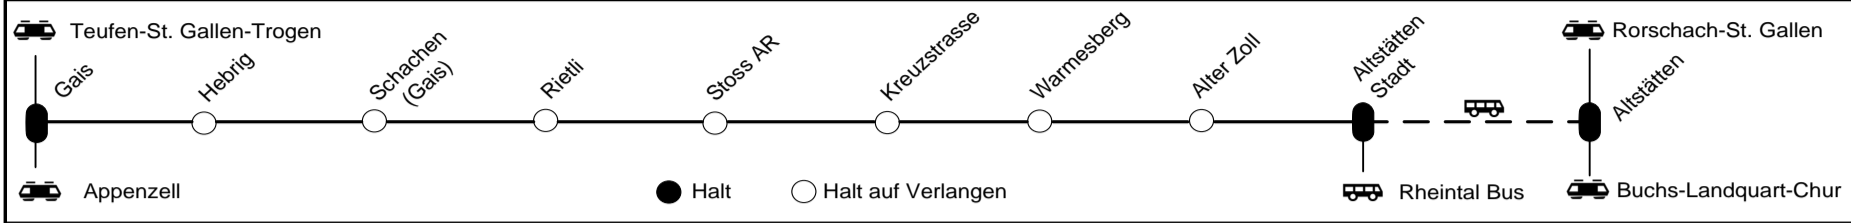

# Abfahrt Bahnhof Rietli

10.12.23 - 14.12.24

Fahrplaninfo

**6 00**

Ⓐ 6 24 S24 Altstätten Stadt

**7 00**

Ⓐ 7 05 S24 Gais

7 24 S24 Altstätten Stadt