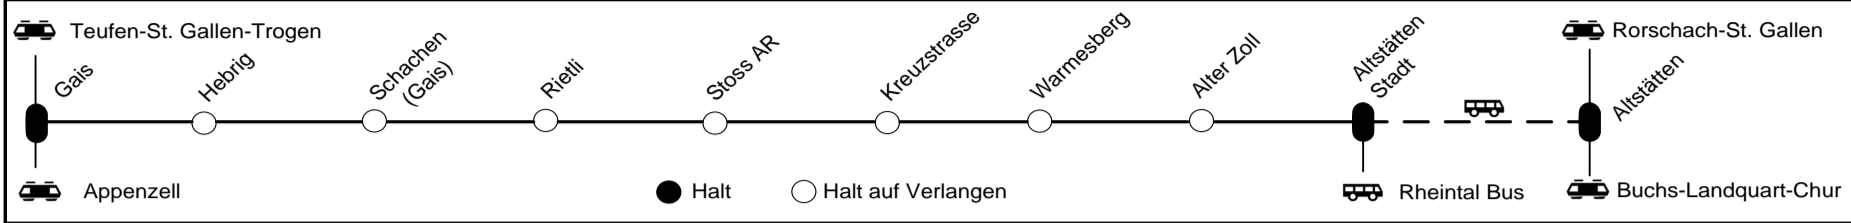

Abfahrt Bahnhof Kreuzstrasse

10.12.23 - 14.12.24

Fahrplaninfo

6 00

Ⓐ 6 29 S24 Altstätten Stadt

7 00

Ⓐ 7 01 S24 Gais

7 29 S24 Altstätten Stadt

8 00

8 01 S24 Gais

8 33 S24 Altstätten Stadt

9 00

9 07 S24 Gais

9 33 S24 Altstätten Stadt

10 00

10 07 S24 Gais

10 33 S24 Altstätten Stadt

11 00

11 07 S24 Gais

11 33 S24 Altstätten Stadt

12 00

12 07 S24 Gais

12 33 S24 Altstätten Stadt

13 00

13 07 S24 Gais

13 33 S24 Altstätten Stadt

14 00

14 07 S24 Gais

14 33 S24 Altstätten Stadt

15 00

15 07 S24 Gais

15 33 S24 Altstätten Stadt

16 00

16 07 S24 Gais

16 33 S24 Altstätten Stadt

17 00

17 07 S24 Gais

17 33 S24 Altstätten Stadt

18 00

18 07 S24 Gais

18 33 S24 Altstätten Stadt

19 00

19 07 S24 Gais

19 30 B24 Altstätten Stadt

20 00

20 06 B24 Gais

20 30 B24 Altstätten Stadt

21 00

21 06 B24 Gais

Selbstkontrolle
Diese Haltestelle besitzt keinen Billettautomat. Tickets können Sie wie folgt lösen:

- Mobiler Billettautomat im Zug
- Online via OSTWIND Ticket-App
- Check-in und Check-out mit der FAIRTIQ-App

Fahrgäste ohne gültigen Fahrausweis bezahlen einen besonderen Zuschlag.

Zeichenerklärung

Ⓐ Montag - Freitag ohne allg. Feiertage
PostAuto
Allgemeine Feiertage
01.01., 02.01., Karfreitag, Ostermontag,
Auffahrt, Pfingstmontag, 01.08., 25.12., 26.12.

AB Appenzeller Bahnen
Tel. +41 71 788 50 50 (Verkaufsstelle Appenzell)
www.appenzellerbahnen.ch

PostAuto
Führt im Auftrag der Appenzeller Bahnen.
Bahnbillette sind gültig.
Keine Beförderung von Fahrrädern.
Abfahrt an der Hauptstrasse.