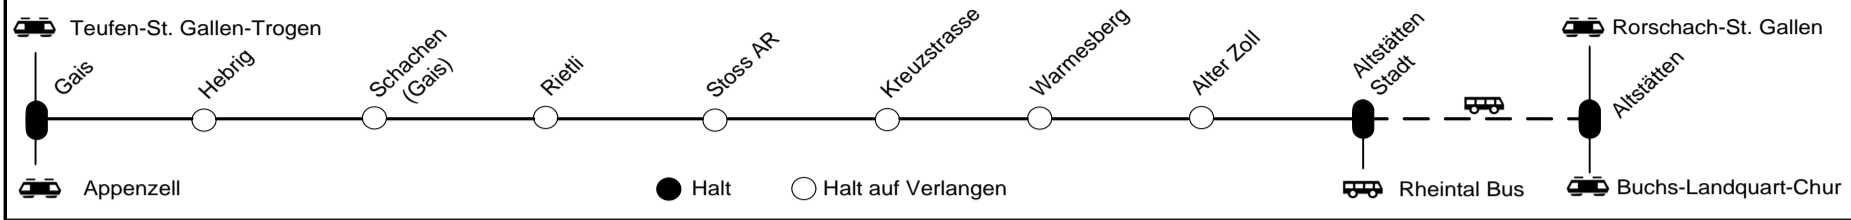

# Abfahrt Bahnhof Altstätten Stadt

10.12.23 - 14.12.24

Fahrplaninfo

**6 00**

Ⓐ 6 54 S24 Gais

**13 00**

13 00 S24 Gais

**20 00**