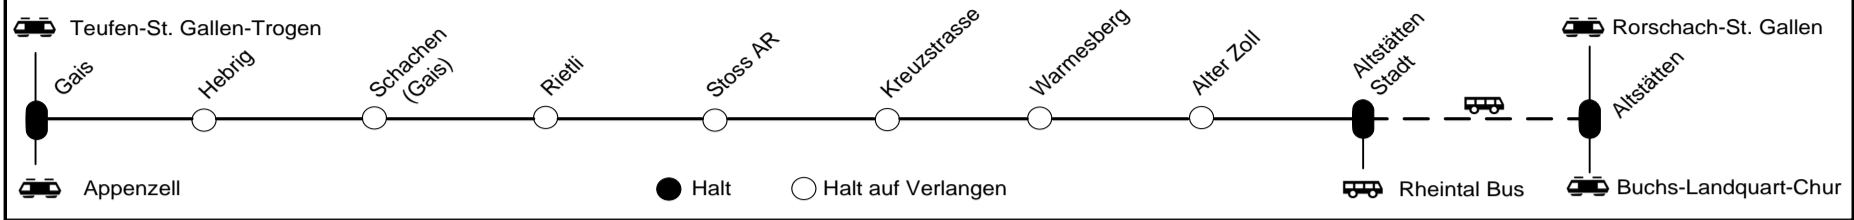

Abfahrt Bahnhof Warmesberg

10.12.23 - 14.12.24

Fahrplaninfo

6 00

Ⓐ 6 32 S24 Altstätten Stadt

7 00

Ⓐ 7 00 S24 Gais

7 32 S24 Altstätten Stadt

8 00

8 00 S24 Gais

8 36 S24 Altstätten Stadt

9 00

9 06 S24 Gais

9 36 S24 Altstätten Stadt

10 00

10 06 S24 Gais

10 36 S24 Altstätten Stadt

11 00

11 06 S24 Gais

11 36 S24 Altstätten Stadt

12 00

12 06 S24 Gais

12 36 S24 Altstätten Stadt

13 00

13 06 S24 Gais

13 36 S24 Altstätten Stadt

14 00

14 06 S24 Gais

14 36 S24 Altstätten Stadt

15 00

15 06 S24 Gais

15 36 S24 Altstätten Stadt

16 00

16 06 S24 Gais

16 36 S24 Altstätten Stadt

17 00

17 06 S24 Gais

17 36 S24 Altstätten Stadt

18 00

18 06 S24 Gais

18 36 S24 Altstätten Stadt

19 00

19 06 S24 Gais

Zeichenerklärung

Ⓐ Montag - Freitag ohne allg. Feiertage
Allgemeine Feiertage
01.01., 02.01., Karfreitag, Ostermontag,
Auffahrt, Pfingstmontag, 01.08., 25.12., 26.12.

Appenzeller Bahnen

Tel. +41 71 788 50 50 (Verkaufsstelle Appenzell)
www.appenzellerbahnen.ch

Selbstkontrolle

Diese Haltestelle besitzt keinen Billettautomat. Tickets können Sie wie folgt lösen:

- Mobiler Billettautomat im Zug
- Online via OSTWIND Ticket-App
- Check-in und Check-out mit der FAIRTIQ-App

Fahrgäste ohne gültigen Fahrausweis bezahlen einen besonderen Zuschlag.