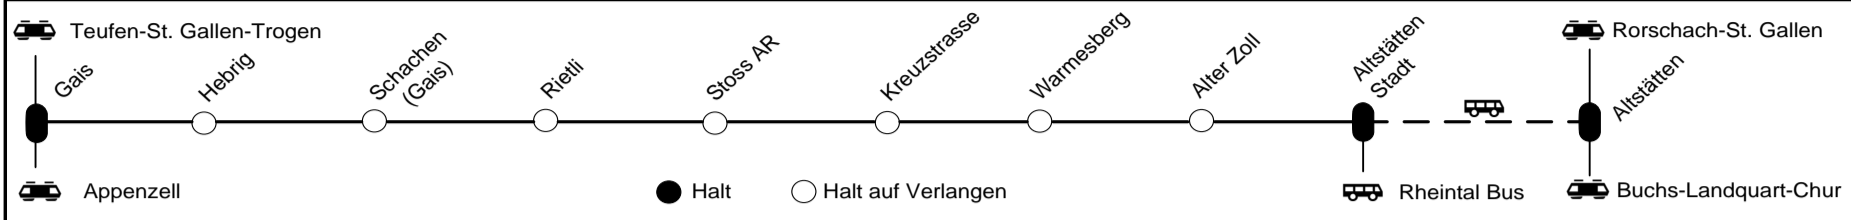

# Abfahrt Bahnhof Stoss AR

10.12.23 - 14.12.24

Fahrplaninfo

**6 00**

Ⓐ 6 25 S24 Altstätten Stadt

**7 00**

Ⓐ 7 04 S24 Gais

7 25 S24 Altstätten Stadt