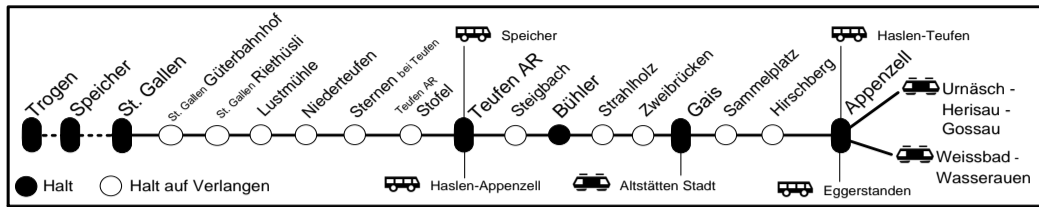

Abfahrt Bahnhof Gais

10.12.23 - 14.12.24

Fahrplaninfo

5 00		Gleis
Ⓐ	5 05 S22 St. Gallen-Speicher-Trogen	3
✕	5 21 S21 St. Gallen-Speicher-Trogen	3
Ⓐ	5 34 S22 St. Gallen-Speicher-Trogen	3
✕	5 47 S21 Appenzell	2
	5 51 S21 St. Gallen-Speicher-Trogen	3

6 00		Gleis
Ⓐ	6 07 S20 Bühler-Teufen-Niederteufen-St. Gallen-Speicher-Trogen	3
Ⓒ	6 17 S21 Appenzell	2
Ⓐ	6 19 S21 Appenzell	2
Ⓐ	6 20 S24 Altstätten Stadt	1
✕	6 21 S21 St. Gallen-Speicher-Trogen	3
	6 47 S21 Appenzell	2
	6 51 S21 St. Gallen-Speicher-Trogen	3

7 00		Gleis
Ⓐ	7 07 S20 Bühler-Teufen-Niederteufen-St. Gallen-Speicher-Trogen	3
Ⓒ	7 17 S21 Appenzell	2
Ⓐ	7 19 S21 Appenzell	2
	7 20 S24 Altstätten Stadt	1
	7 21 S21 St. Gallen-Speicher-Trogen	3
	7 47 S21 Appenzell	2
	7 51 S21 St. Gallen-Speicher-Trogen	3

8 00		Gleis
	8 17 S21 Appenzell	2
	8 24 S24 Altstätten Stadt	1
	8 27 S21 St. Gallen-Speicher-Trogen	3
	8 54 S21 Appenzell	2
	8 57 S21 St. Gallen-Speicher-Trogen	3

9 00		Gleis
	9 24 S21 Appenzell	2
	9 24 S24 Altstätten Stadt	1
	9 27 S21 St. Gallen-Speicher-Trogen	3
	9 54 S21 Appenzell	2
	9 57 S21 St. Gallen-Speicher-Trogen	3

10 00		Gleis
	10 24 S21 Appenzell	2
	10 24 S24 Altstätten Stadt	1
	10 27 S21 St. Gallen-Speicher-Trogen	3
	10 54 S21 Appenzell	2
	10 57 S21 St. Gallen-Speicher-Trogen	3

11 00		Gleis
	11 24 S21 Appenzell	2
	11 24 S24 Altstätten Stadt	1
	11 27 S21 St. Gallen-Speicher-Trogen	3
	11 54 S21 Appenzell	2
	11 57 S21 St. Gallen-Speicher-Trogen	3

12 00		Gleis
	12 24 S21 Appenzell	2
	12 24 S24 Altstätten Stadt	1
	12 27 S21 St. Gallen-Speicher-Trogen	3
	12 54 S21 Appenzell	2
	12 57 S21 St. Gallen-Speicher-Trogen	3

13 00		Gleis
	13 24 S21 Appenzell	2
	13 24 S24 Altstätten Stadt	1
	13 27 S21 St. Gallen-Speicher-Trogen	3
	13 54 S21 Appenzell	2
	13 57 S21 St. Gallen-Speicher-Trogen	3

14 00		Gleis
	14 24 S21 Appenzell	2
	14 24 S24 Altstätten Stadt	1
	14 27 S21 St. Gallen-Speicher-Trogen	3
	14 54 S21 Appenzell	2
	14 57 S21 St. Gallen-Speicher-Trogen	3

15 00		Gleis
	15 24 S21 Appenzell	2
	15 24 S24 Altstätten Stadt	1
	15 27 S21 St. Gallen-Speicher-Trogen	3
	15 54 S21 Appenzell	2
	15 57 S21 St. Gallen-Speicher-Trogen	3

16 00		Gleis
	16 24 S21 Appenzell	2
	16 24 S24 Altstätten Stadt	1
	16 27 S21 St. Gallen-Speicher-Trogen	3
	16 54 S21 Appenzell	2
	16 57 S21 St. Gallen-Speicher-Trogen	3

17 00		Gleis
	17 24 S21 Appenzell	2
	17 24 S24 Altstätten Stadt	1
Ⓐ	17 24 S21 St. Gallen-Speicher-Trogen	3
Ⓒ	17 27 S21 St. Gallen-Speicher-Trogen	3
Ⓐ	17 36 S20 Appenzell	2
Ⓒ	17 54 S21 Appenzell	2
Ⓐ	17 56 S21 Appenzell	2
	17 57 S21 St. Gallen-Speicher-Trogen	3

18 00		Gleis
	18 24 S21 Appenzell	2
	18 24 S24 Altstätten Stadt	1
Ⓐ	18 24 S21 St. Gallen-Speicher-Trogen	3
Ⓒ	18 27 S21 St. Gallen-Speicher-Trogen	3
Ⓐ	18 36 S20 Appenzell	2
Ⓒ	18 54 S21 Appenzell	2
Ⓐ	18 56 S21 Appenzell	2
	18 57 S21 St. Gallen-Speicher-Trogen	3

19 00		Gleis
	19 24 S21 Appenzell	2
	19 24 B24 Altstätten Stadt	Bhpl
	19 27 S21 St. Gallen-Speicher-Trogen	3
	19 54 S21 Appenzell	2
	19 57 S21 St. Gallen-Speicher-Trogen	3

20 00		Gleis
	20 24 S21 Appenzell	2
	20 24 B24 Altstätten Stadt	Bhpl
	20 27 S21 St. Gallen-Speicher-Trogen	3
	20 54 S21 Appenzell	2
	20 57 S21 St. Gallen-Speicher-Trogen	3